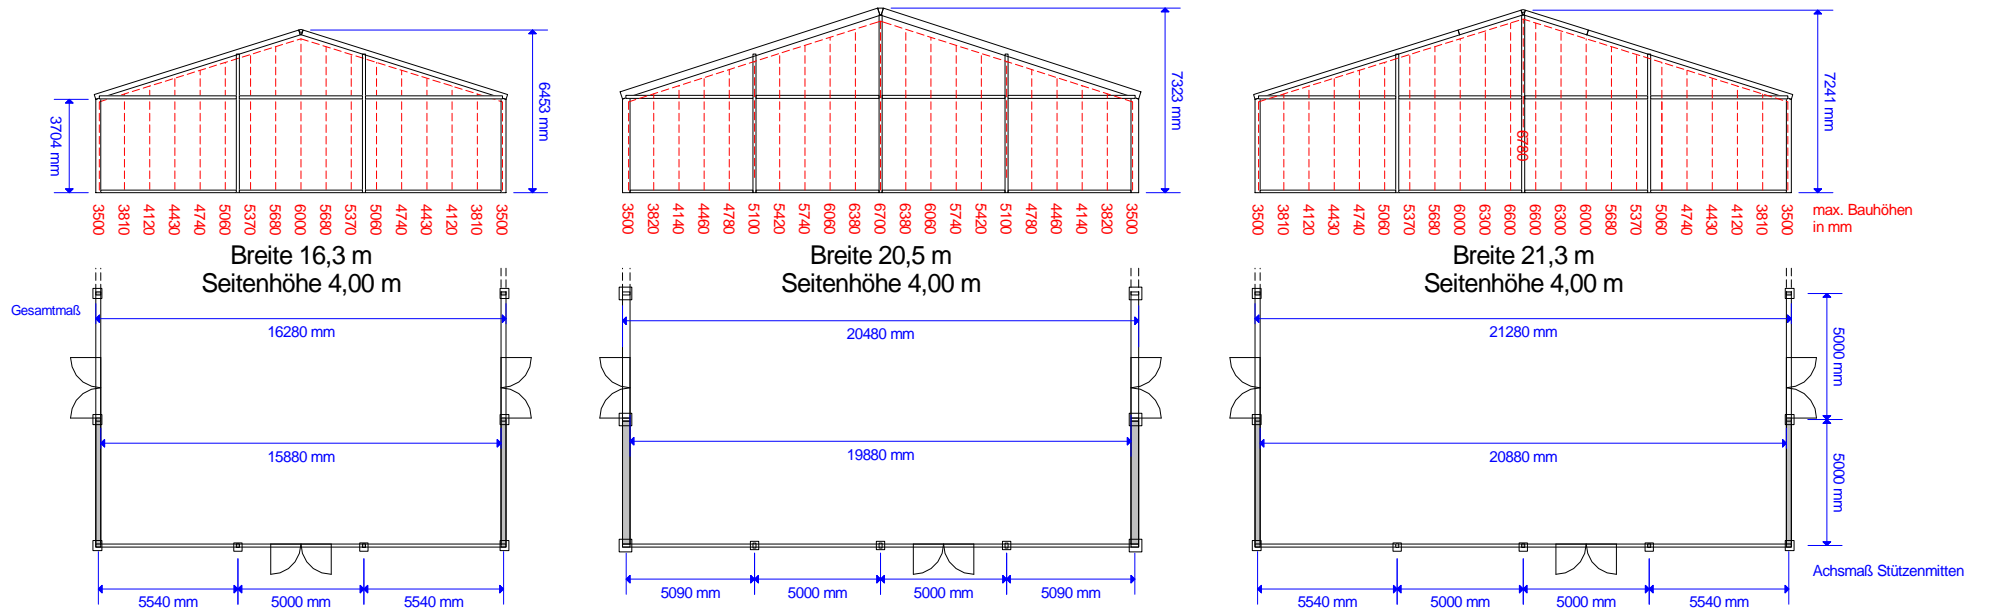

Großzelte / Messehallen

Fotografien zeigen Sonderausstattungen

Mindestlänge = Giebelbreite.
In 5-m-Schritten verlängerbar.

Standardausstattung:
Wandelemente PVC opak
Glastüren
Kassettenfußboden

Zusatzausstattung:
Wandelemente Glas
Vordächer

Großzelte / Messehallen

Breite 30,5 m
Seitenhöhe 4,00 m

Breite 40,5 m
Seitenhöhe 4,00 m