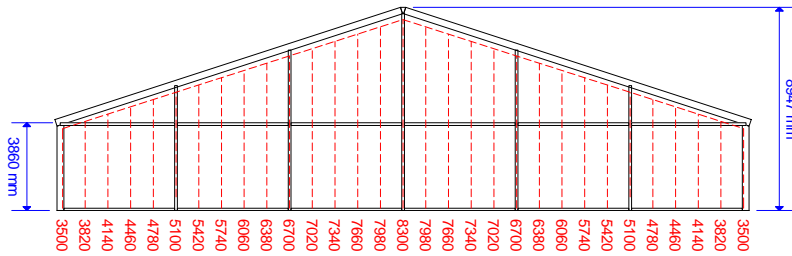

Großzelte / Messehallen

Fotografien zeigen Sonderausstattungen

Mindestlänge = Giebelbreite.
In 5-m-Schritten verlängerbar.

Standardausstattung:
Wandelemente PVC opak
Glastüren
Kassettenfußboden

Zusatzausstattung:
Wandelemente Glas
Vordächer

Großzelte / Messehallen

Breite 30,5 m
Seitenhöhe 4,00 m

Breite 40,5 m
Seitenhöhe 4,00 m