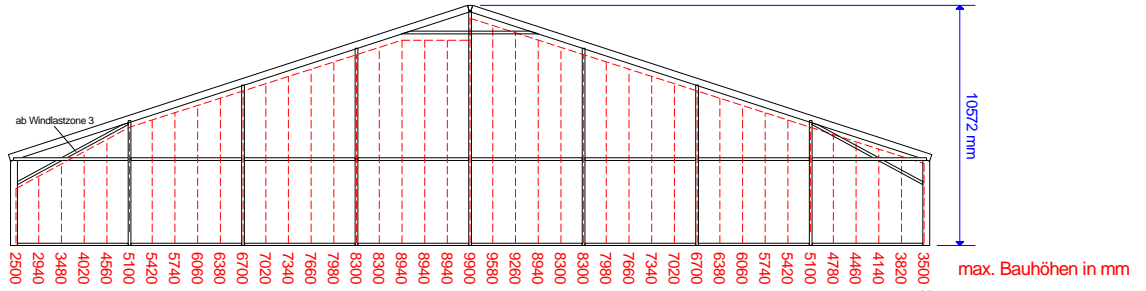

Großzelte / Messehallen

Fotografien zeigen Sonderausstattungen

Mindestlänge = Giebelbreite.
In 5-m-Schritten verlängerbar.

Standardausstattung:
Wandelemente PVC opak
Glastüren
Kassettenfußboden

Zusatzausstattung:
Wandelemente Glas
Vordächer

Großzelte / Messehallen

Breite 30,5 m
Seitenhöhe 4,00 m

Breite 40,5 m
Seitenhöhe 4,00 m