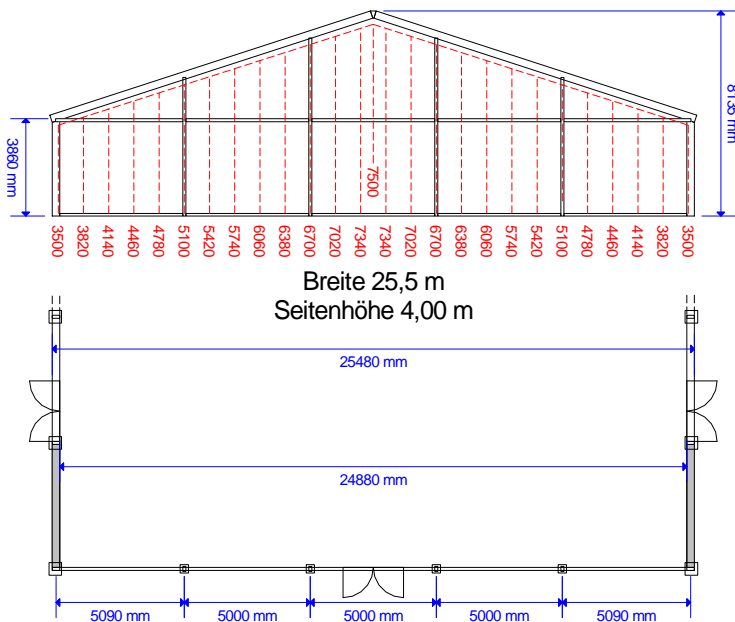

Großzelte / Messehallen

Fotografien zeigen Sonderausstattungen

Mindestlänge = Giebelbreite.
In 5-m-Schritten verlängerbar.

Standardausstattung:
Wandelemente PVC opak
Glastüren
Kassettenfußboden

Zusatzausstattung:
Wandelemente Glas
Vordächer

Großzelte / Messehallen

Breite 30,5 m
Seitenhöhe 4,00 m

Breite 40,5 m
Seitenhöhe 4,00 m