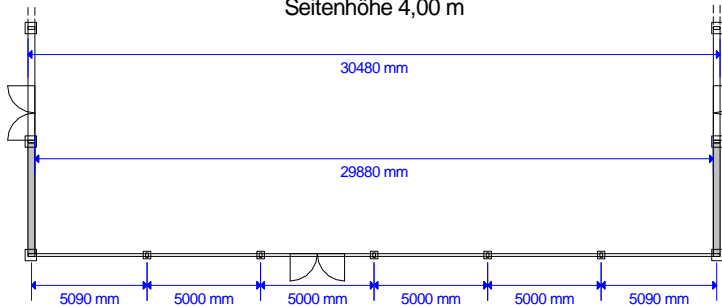

Großzelte / Messehallen

Fotografien zeigen Sonderausstattungen

Mindestlänge = Giebelbreite.
In 5-m-Schritten verlängerbar.

Standardausstattung:
Wandelemente PVC opak
Glastüren
Kassettenfußboden

Zusatzausstattung:
Wandelemente Glas
Vordächer

Großzelte / Messehallen

Breite 30,5 m
Seitenhöhe 4,00 m

Breite 40,5 m
Seitenhöhe 4,00 m