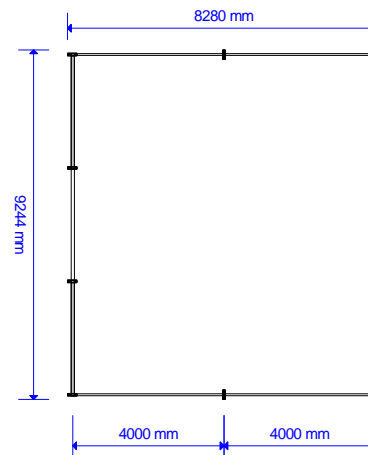

Kleinzelte

Breite 6 m
Seitenhöhe 2,30 m

Breite 8 m
Seitenhöhe 2,30 m

Breite 10 m
Seitenhöhe 2,30 m

max. Bauhöhen in mm

Mindestlänge = Giebelbreite.
In 3-m-Schritten verlängerbar.

Standardausstattung:
PVC-Planen mit Rundbogenfenstern
mit oder ohne Kassettenboden buchbar