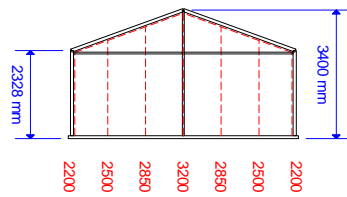

Kleinzelte

Breite 6 m
Seitenhöhe 2,30 m

Breite 8 m
Seitenhöhe 2,30 m

Breite 10 m
Seitenhöhe 2,30 m

max. Bauhöhen in mm

Mindestlänge = Giebelbreite.
In 3-m-Schritten verlängerbar.

Standardausstattung:
PVC-Planen mit Rundbogenfenstern
mit oder ohne Kassettenboden buchbar