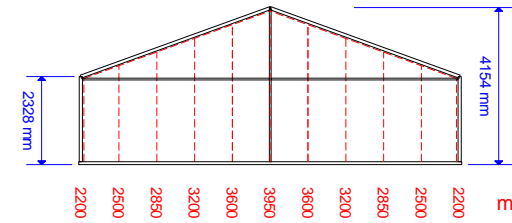

Kleinzelte

Breite 6 m
Seitenhöhe 2,30 m

Breite 8 m
Seitenhöhe 2,30 m

Breite 10 m
Seitenhöhe 2,30 m

max. Bauhöhen in mm

Mindestlänge = Giebelbreite.
In 3-m-Schritten verlängerbar.

Standardausstattung:
PVC-Planen mit Rundbogenfenstern
mit oder ohne Kassettenboden buchbar