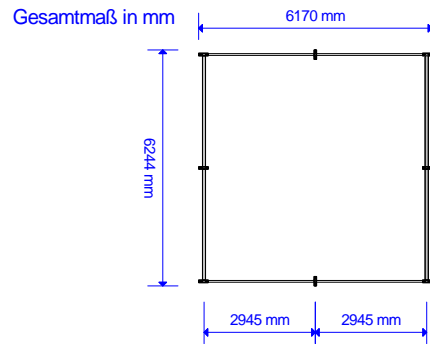

Kleinzelte

Breite 6 m
Seitenhöhe 2,30 m

Breite 8 m
Seitenhöhe 2,30 m

Breite 10 m
Seitenhöhe 2,30 m

max. Bauhöhen in mm

Mindestlänge = Giebelbreite.
In 3-m-Schritten verlängerbar.

Standardausstattung:
PVC-Planen mit Rundbogenfenstern
mit oder ohne Kassettenboden buchbar