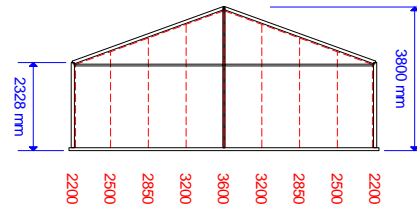

Kleinzelte

Breite 6 m
Seitenhöhe 2,30 m

Breite 8 m
Seitenhöhe 2,30 m

Breite 10 m
Seitenhöhe 2,30 m

max. Bauhöhen in mm

Mindestlänge = Giebelbreite.
In 3-m-Schritten verlängerbar.

Standardausstattung:
PVC-Planen mit Rundbogenfenstern
mit oder ohne Kassettenboden buchbar