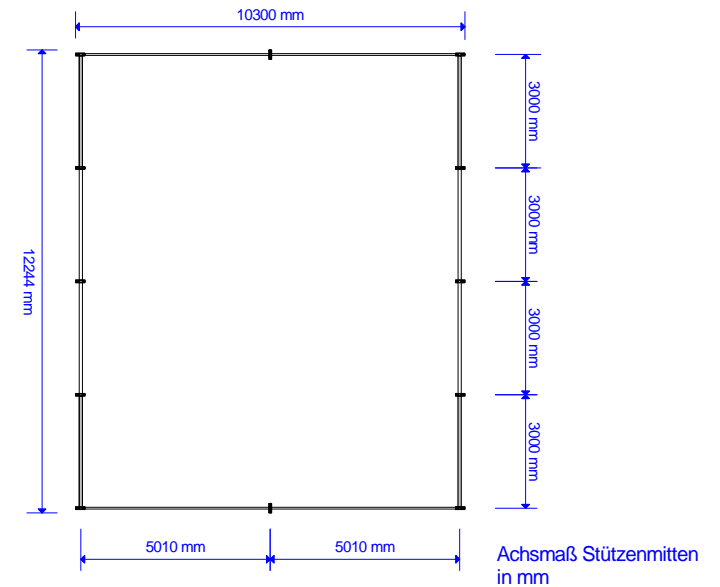

Kleinzelte

Breite 6 m
Seitenhöhe 2,30 m

Breite 8 m
Seitenhöhe 2,30 m

Breite 10 m
Seitenhöhe 2,30 m

max. Bauhöhen in mm

Mindestlänge = Giebelbreite.
In 3-m-Schritten verlängerbar.

Standardausstattung:
PVC-Planen mit Rundbogenfenstern
mit oder ohne Kassettenboden buchbar