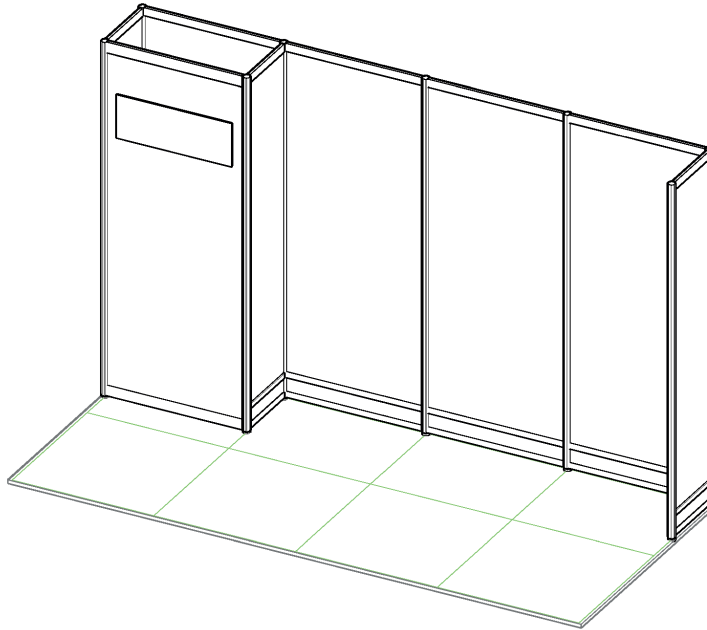

## Standansicht und sichtbare Masse für Wände

Wandablauf von links beginnend alle Angaben der sichtbaren Flächen in BxH in mm

Print für Wand 1-3 optional zubuchbar

Wandablauf von links beginnend, sichtbares Mass 950 x 2255 mm

## Sichtbare Masse für Möbelfronten-und Seiten

Counter White

Front B 960 mm x H 960 mm

Seite B 500 mm x H 960 mm

Bitte senden Sie uns die druckfähige PDF in Einzelseiten mit Schnittmarken und umlaufend 1cm Beschnitt an [info@fvf-messen.ch](mailto:info@fvf-messen.ch) mit Angabe Ihrer Standnummer.