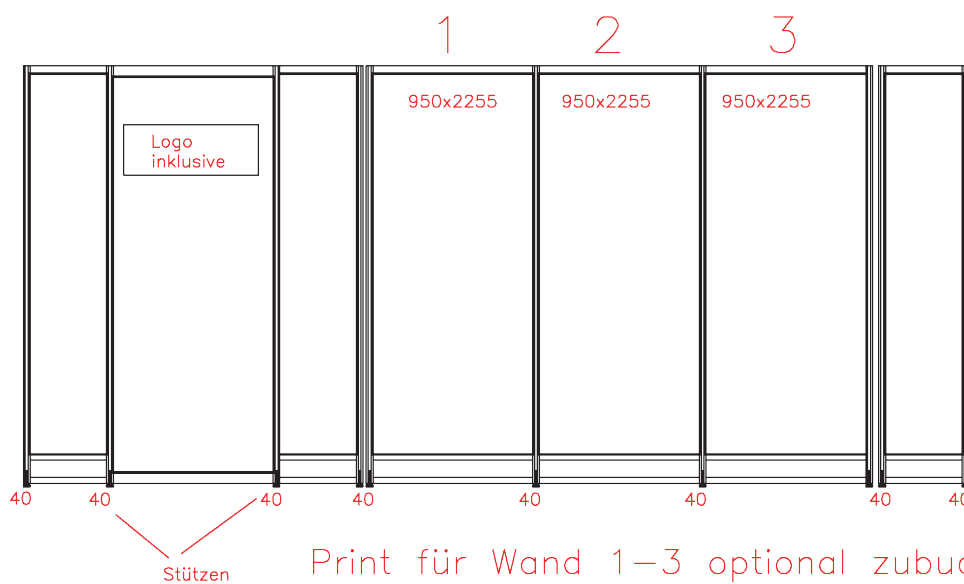

## Standansicht und sichtbare Masse für Wände

Wandablauf von links beginnend alle Angaben der sichtbaren Flächen in BxH in mm

Print für Wand 1-3 optional zubuchbar

Wandablauf von links beginnend, sichtbares Mass 950 x 2255 mm

Bitte senden Sie uns die druckfähige PDF in Einzelseiten mit Schnittmarken und umlaufend 1cm Beschnitt an [info@fvf-messen.ch](mailto:info@fvf-messen.ch) mit Angabe Ihrer Standnummer.

## Sichtbare Masse für Möbelfronten-und Seiten

Counter White

Front B 960 mm x H 960 mm

Seite B 500 mm x H 960 mm

Bitte senden Sie uns die druckfähige PDF in Einzelseiten mit Schnittmarken und umlaufend 1cm Beschnitt an [info@fvf-messen.ch](mailto:info@fvf-messen.ch) mit Angabe Ihrer Standnummer.